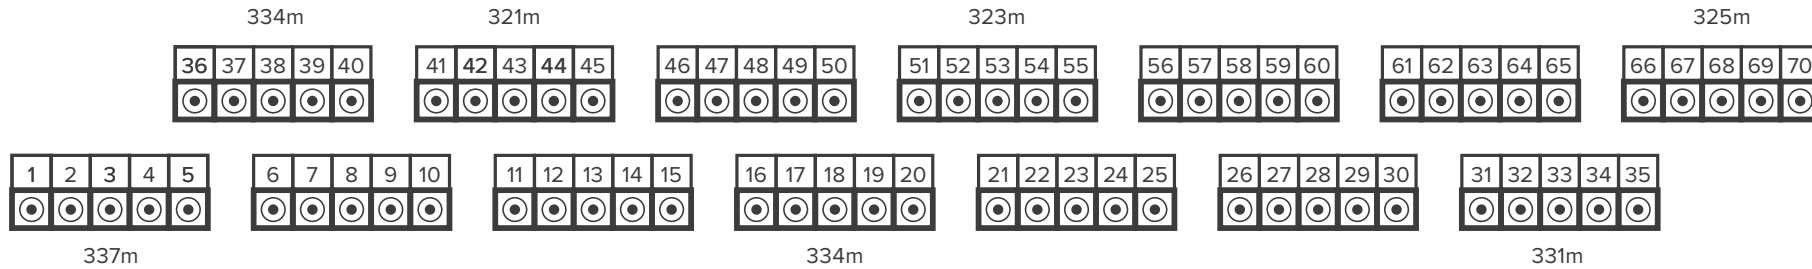

# Schiess- und Scheibenanlage (Distanzen) Morgartenschieszen 300m

## Zeigerordnung

Fähnchen = 5

Kelle rot/weiss = 4

Kelle weiss = 3

Kelle orange = 2

Kelle schwarz = 1  
abwinken = 0